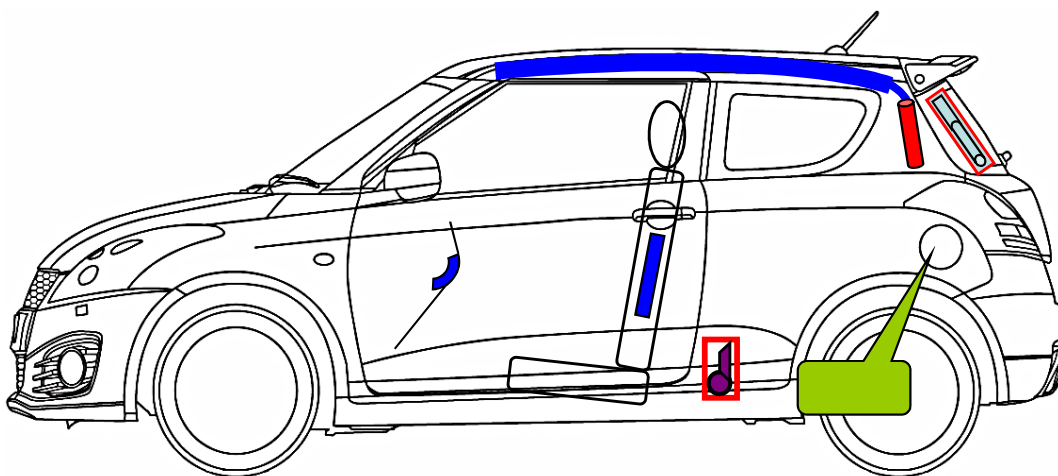

**Suzuki Swift Sport**  
**Typ: NZ**  
**Baujahr: ab 2011**  
**3 türlich**

	Airbag		Knieairbag		Gasgenerator
	Gurtstraffer		Kraftstofftank		Airbag-Steuergerät
	Batterie		Druckdämpfer		

Weitere Informationen zu den Rückhalte-Systemen finden Sie im Suzuki-Rettungsleitfaden.