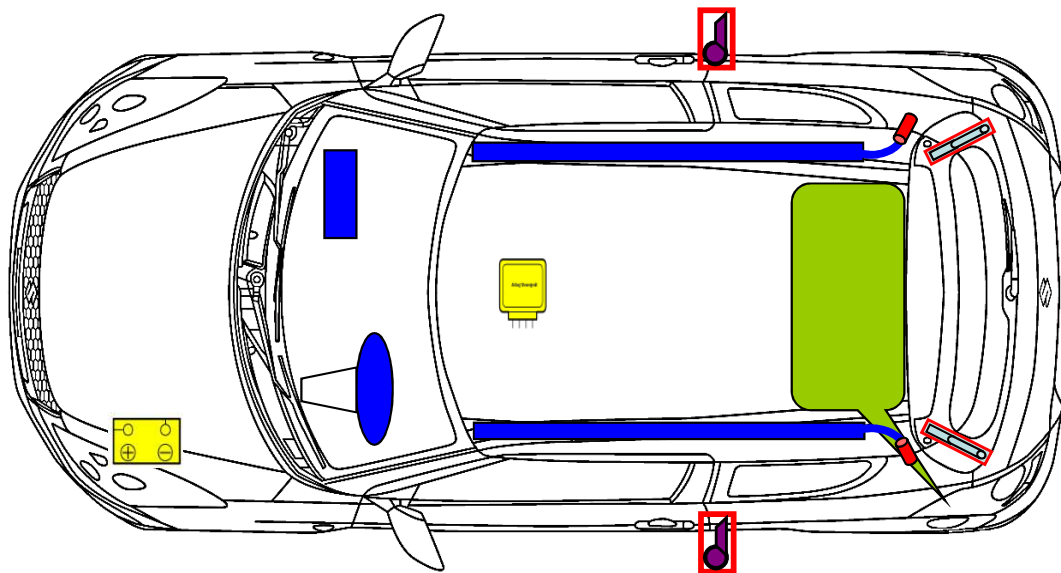

**Suzuki Swift Sport**  
**Typ: NZ**  
**Baujahr: ab 2011**  
**3 türlich**

	Airbag		Knieairbag		Gasgenerator
	Gurtstraffer		Kraftstofftank		Airbag-Steuergerät
	Batterie		Druckdämpfer		

Weitere Informationen zu den Rückhalte-Systemen finden Sie im Suzuki-Rettungsleitfaden.